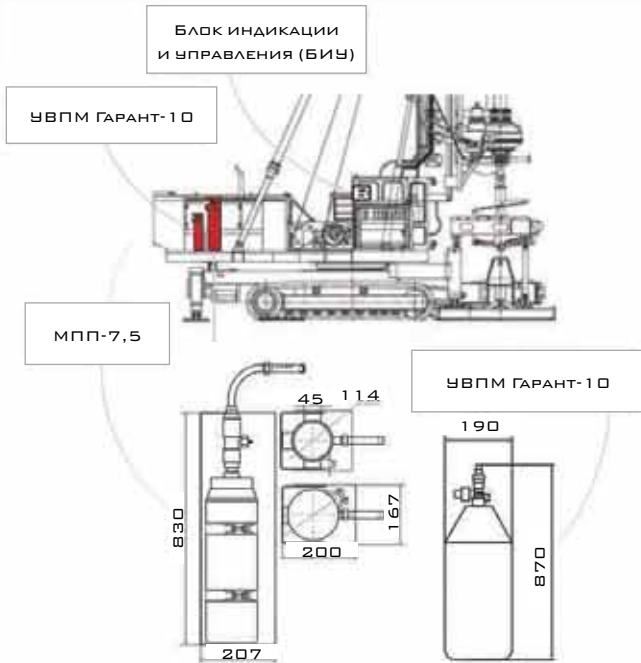

# СИСТЕМА ПРОТИВОПОЖАРНОЙ ЗАЩИТЫ «ГАРАНТ-Т» ДЛЯ БУРОВОЙ УСТАНОВКИ ATLAS COPCO DML 1200

## СПЕЦИФИКАЦИЯ ОБОРУДОВАНИЯ